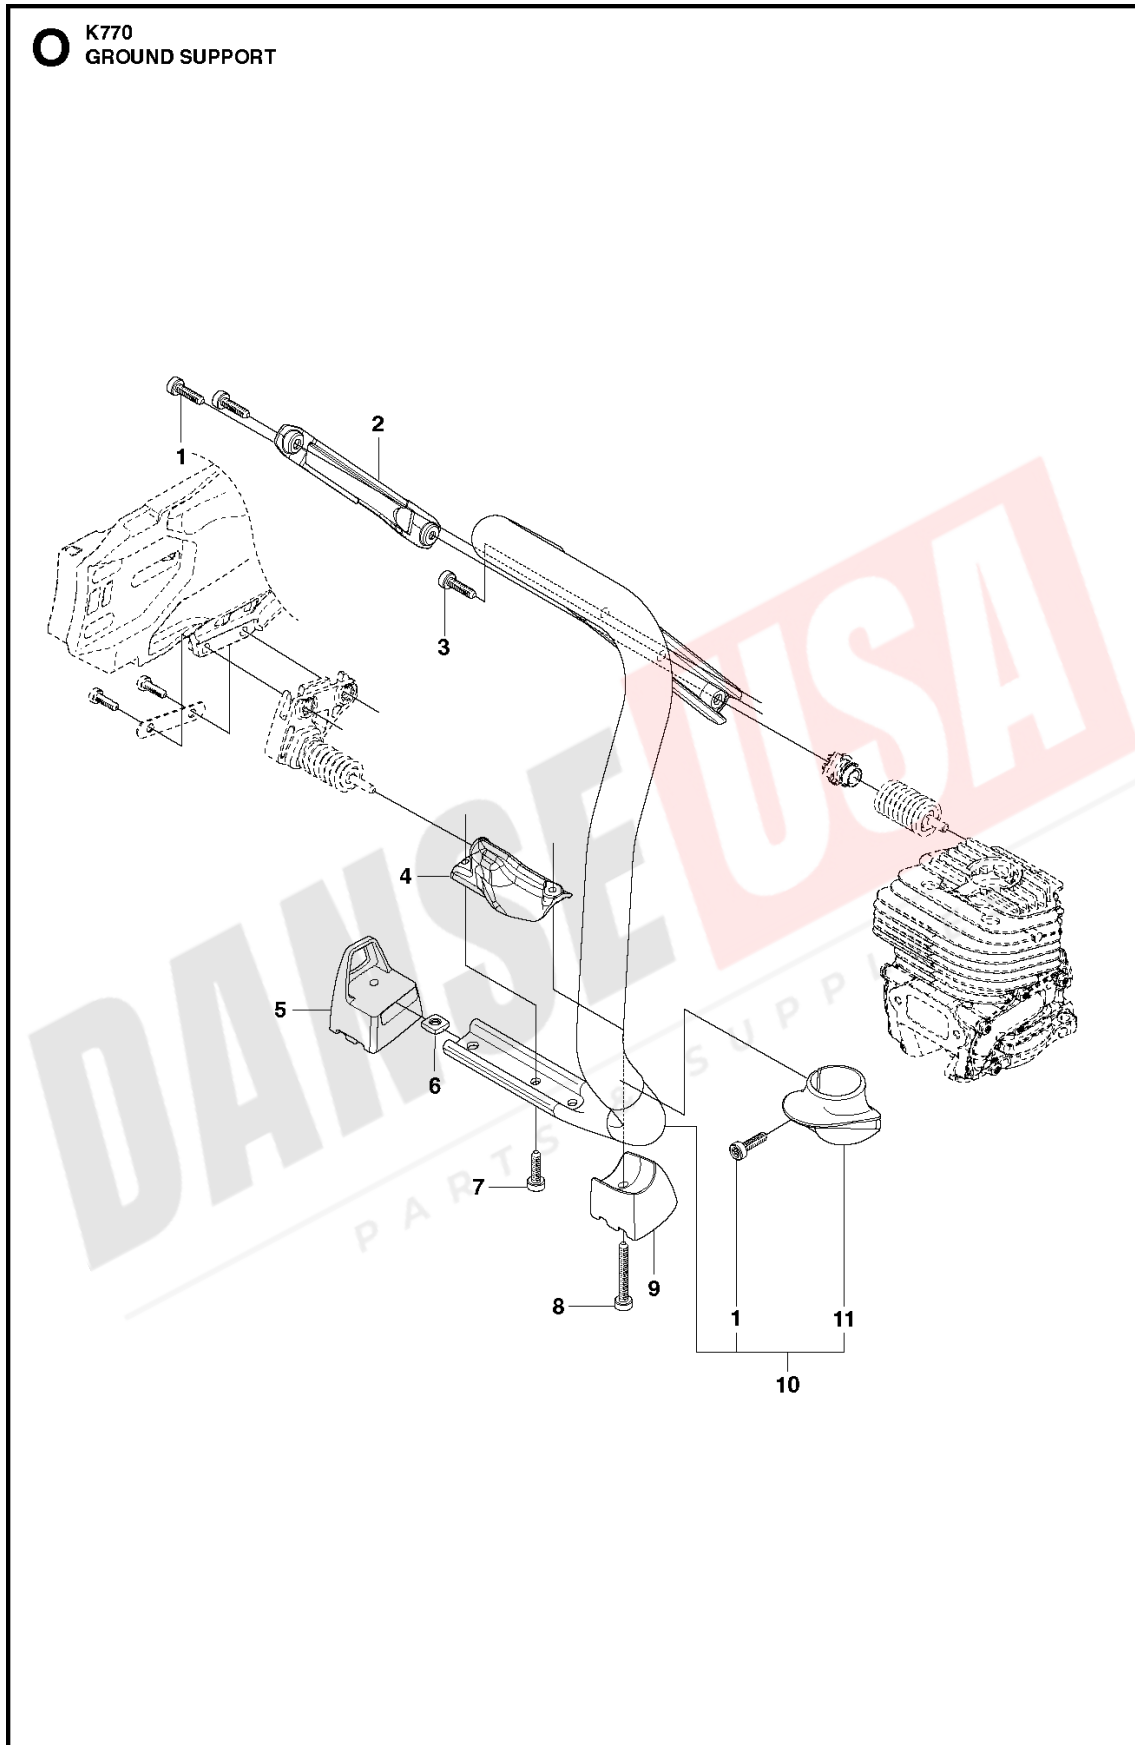

Ref	Part No	Description	Remark	QTY KIT
1	503 21 54-20	SCREW ITXSCT		3
2	577 98 16-02	HOSE GUARD		1
3	544 06 12-01	SCREW ITXSCM		1
4	575 26 77-01	SPRING RETAINER		1
5	522 83 23-01	GROUND SUPPORT		1
6	503 22 65-04	SQUARE NUT		1
7	503 21 53-10	SCREW ITXSCM		3
8	503 21 53-40	SCREW ITXSCM		1
9	522 83 24-01	GROUND SUPPORT		1
10	581 11 06-09	HANDLE ASSY	Incl. 1,11	1
11	506 38 71-02	STOP		1
12	503 21 53-12	SCREW ITXSCM	"12""	1
13	593 87 63-01	WEIGHT	"12""	1

DANSE USA
PARTS & SUPPLIES